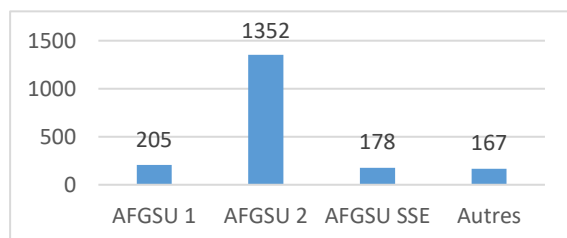

# CHIFFRES CLÉS CESU 2023

1 902

APPRENANTS  
FORMÉS

## APPRENANTS PAR FORMATION

25 923

HEURE-APPRENANTS

8  
FORMATEURS  
DONT

6 IDE  
(1,20 ETP)

1 DEA  
(0,20 ETP)

1 MÉDECIN  
(0,20 ETP)

2 FORMATEURS AVEC UN  
CURSUS SUPPLÉMENTAIRE  
(DU, MASTER...)