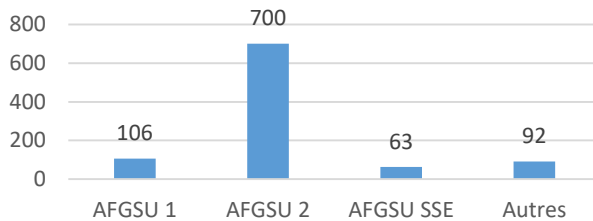

CHIFFRES CLÉS CESU 2021

961
APPRENANTS
FORMÉS

APPRENANTS PAR FORMATION

13 669,6
HEURE-APPRENANTS

6
FORMATEURS
DONT

4 IDE
(0,83 ETP)

1 DEA
(0,14 ETP)

1 MÉDECIN
(0,20 ETP)

2 FORMATEURS AVEC UN
CURSUS SUPPLÉMENTAIRE
(DU, MASTER...)

1 FORMATEUR IFSI
CH PÉRIGUEUX

1 FORMATEUR CEF
BERGERAC

SATISFACTION DES APPRENANTS

9,7/10 SCORE DE SATISFACTION MOYEN DES APPRENANTS

Sur 348 questionnaires analysés, toutes formations confondues, 10 étant la note maximale correspondant à « Très satisfait »